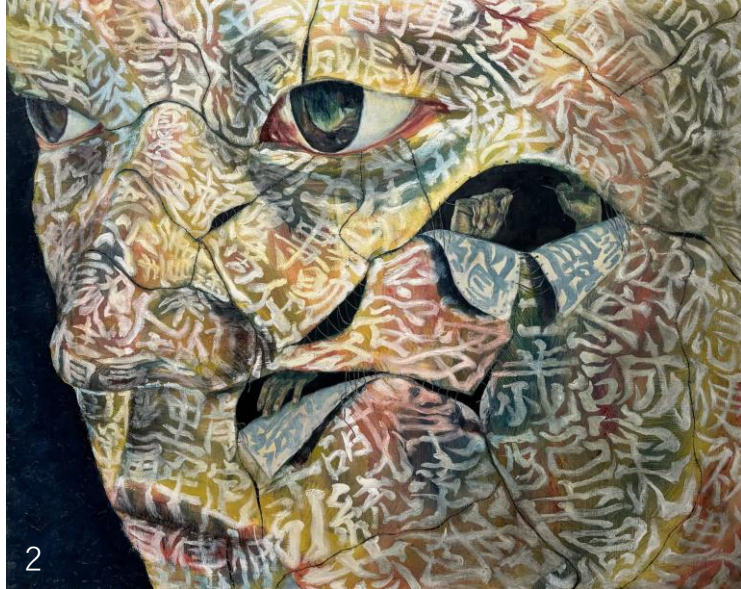

2

國分一力(くぶんいりき)一本宮市出身。2005年生まれ。東北芸術工科大学芸術学部美術科洋画コース在籍。第60回山形県総合美術展入選。新地町でウォールアートやビッグサイン制作に参加、学内外の展覧会に作品を出品する等、活躍の場を広げている。

本宮のゆかり展

一本宮を広く、3人それぞれの物語
2026年3月14日(土) - 3月22日(日)

休館日 | 3月16日(月)
開館時間 | 9:00~17:00
(入館は16:30まで)
主催 | 本宮市・本宮市教育委員会

観覧無料